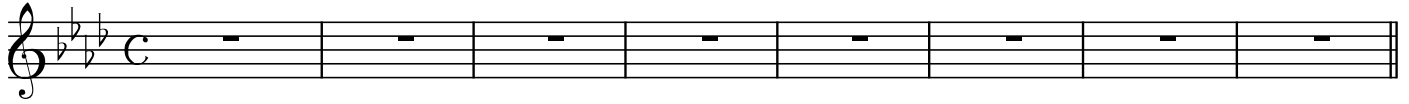

Waterfalls

Key: Ab

(c) Ryan Day 2015

Intro

$\text{♩} = 138$
A \flat

A \flat /E \flat

A \flat /D \flat

A \flat /B \flat